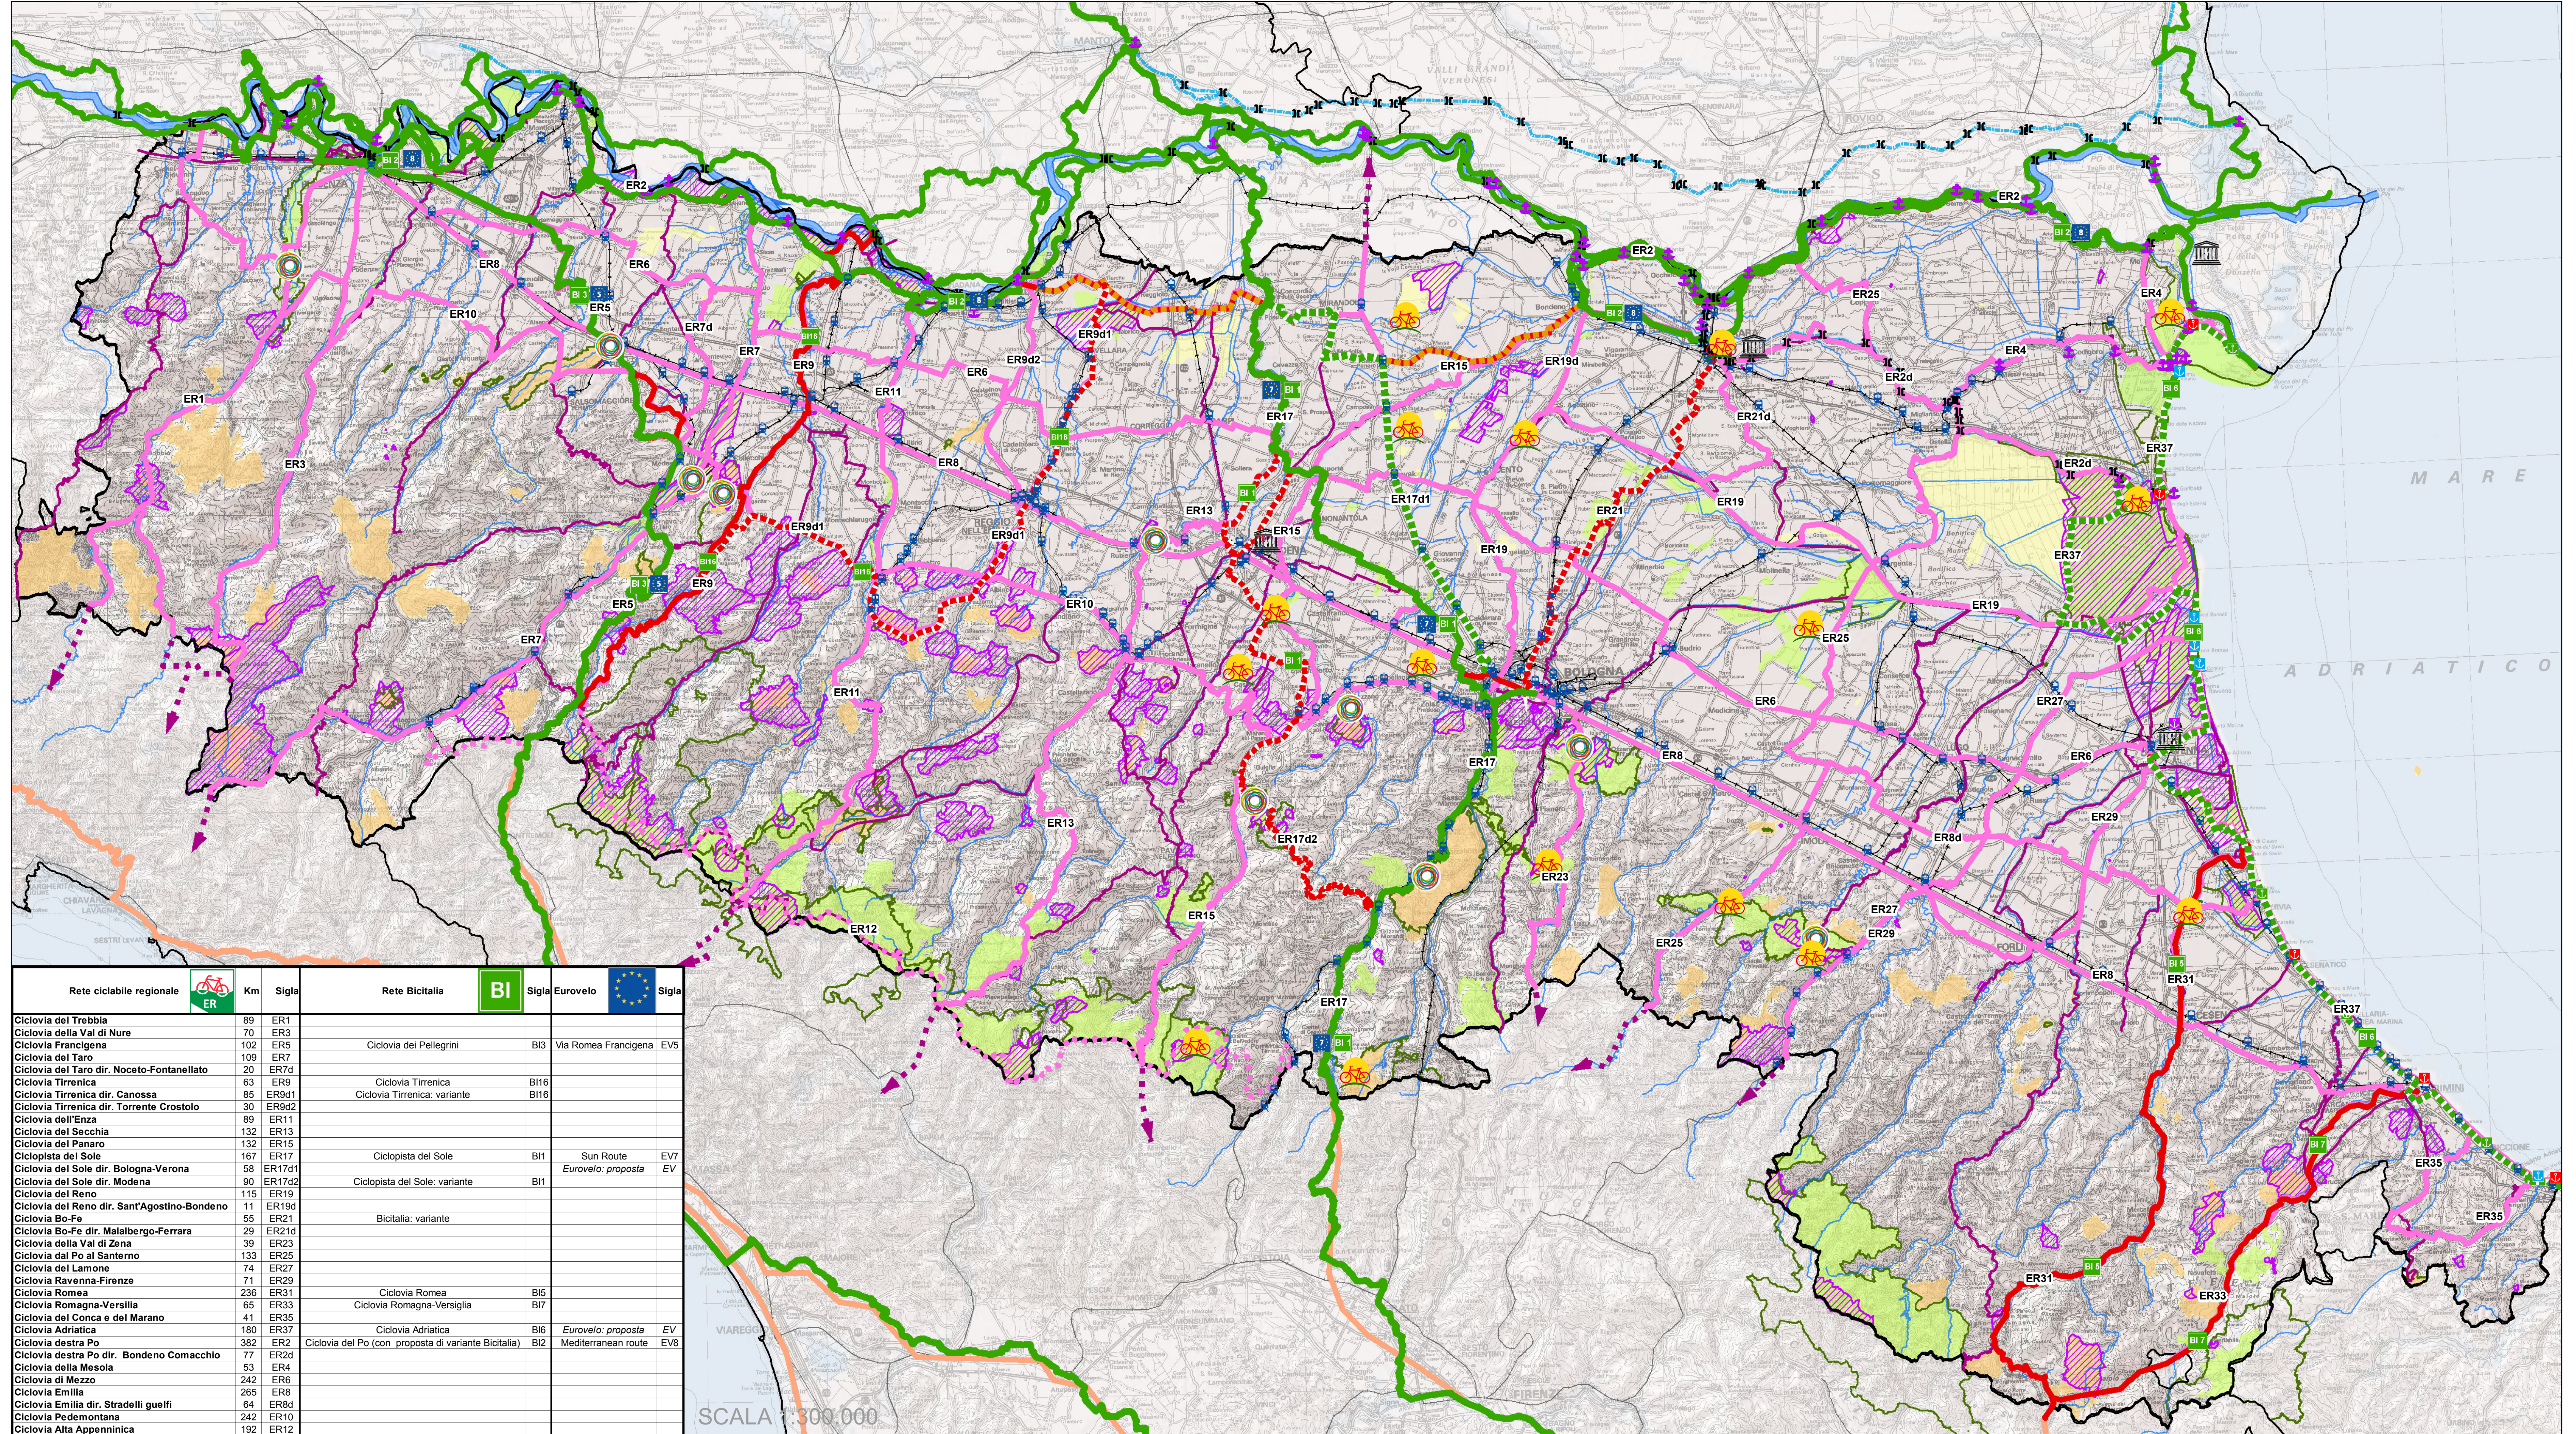

 ACCORDO PROGRAMMATICO TERRITORIALE, URBANISTICO, RETI DI INFRASTRUTTURE MATERIALI E SPAZIALI, MOBILITÀ, LOGISTICA E TRASPORTI  
 DIREZIONE GENERALE RETI INFRASTRUTTURALI, LOGISTICA E SERVIZI DI MOBILITÀ

## RETE PREVISIONALE DELLE CICLOVIE REGIONALI

### CARTOGRAFIA

Giugno 2014

### LEGENDA

-  Eurovelo (da Eurovelo map 2013) ER
-  Eurovelo proposta
-  Bicaltalia (da Bicaltalia ed. 2012) BI
-  Bicaltalia varianti (da Bicaltalia ed. 2012)
-  Bicaltalia proposta variante 2014
-  Ciclovie regionali ZPS
-  Ciclovie regionali Alta Appenninica
-  Rete ciclabile provinciale principale
-  Ciclovie dei Parchi
-  Circuiti locali di eccellenza
-  Schema rete regioni extra RER
-  Ciclovie Regione Toscana - PRIMM
-  Rete percorsi ciclistici Regione Liguria
-  Stazioni <3km da ciclovie RER
-  Ferrovie regionali
-  Ferrovie nazionale
-  SIC
-  SIC-ZPS
-  ZPS
-  Parchi e riserve
-  Beni paesaggistici
-  Siti UNESCO
-  Reticolo idrografico principale